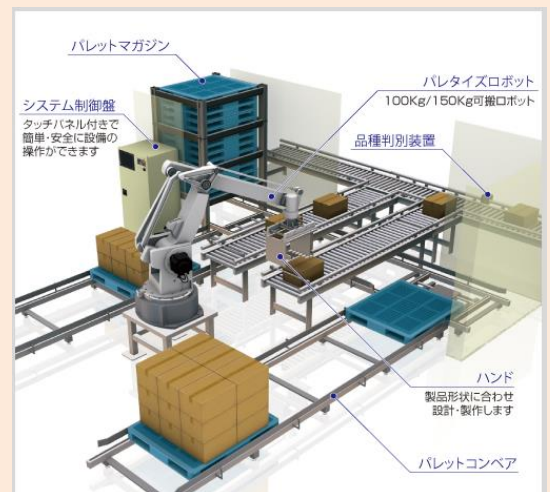

販売→システム構築→修理→メンテナンスのロボットライフサイクルエンジニアリングをワンストップでご提供します。

導入支援事例

①分野・工程

段ボール・袋・一斗缶等のパレット積付け作業を自動化します。

②特徴

1. 倉庫の狭いスペースで自動化したい
2. 重労働作業を改善したい
3. 複数のラインを1箇所で積み込みたい

③効果

1. コンパクト構造により省スペースで設置
2. 高可搬（最大150Kg）のロボットで対応
3. 最大3品種同時生産に対応